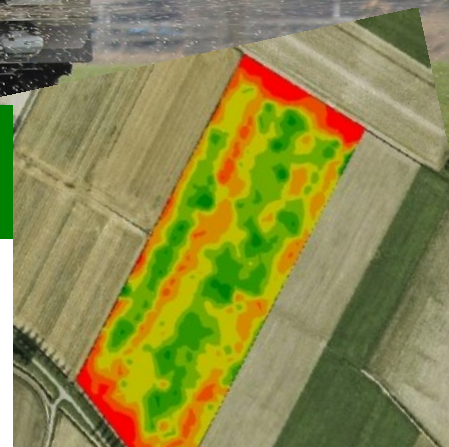

De Samenwerking BV

Agri-update 2016

KUNSTMEST STROOIEN

De Samenwerking BV is uw partner voor een nauwkeurig en duurzaam gerichte landbouw. Precies kunstmest strooien is een onderdeel hiervan. Met een zeer intelligente GEOspread weegstrooier volledig RTK-GPS autopilot gestuurd kan de kunstmest met een hoge nauwkeurigheid onder alle omstandigheden optimaal verstrooid worden. Sectieregeling strooier zorgt voor een minimale overlap.

Laden uit iedere silo mogelijk door een overlaadvijzel!!

De Samenwerking BV kan in eigen beheer de gesteldheid van bodem en gewassen in kaart brengen en hier digitale plaats-specifieke taakkaarten van maken om plaatsgericht kunstmest te strooien.